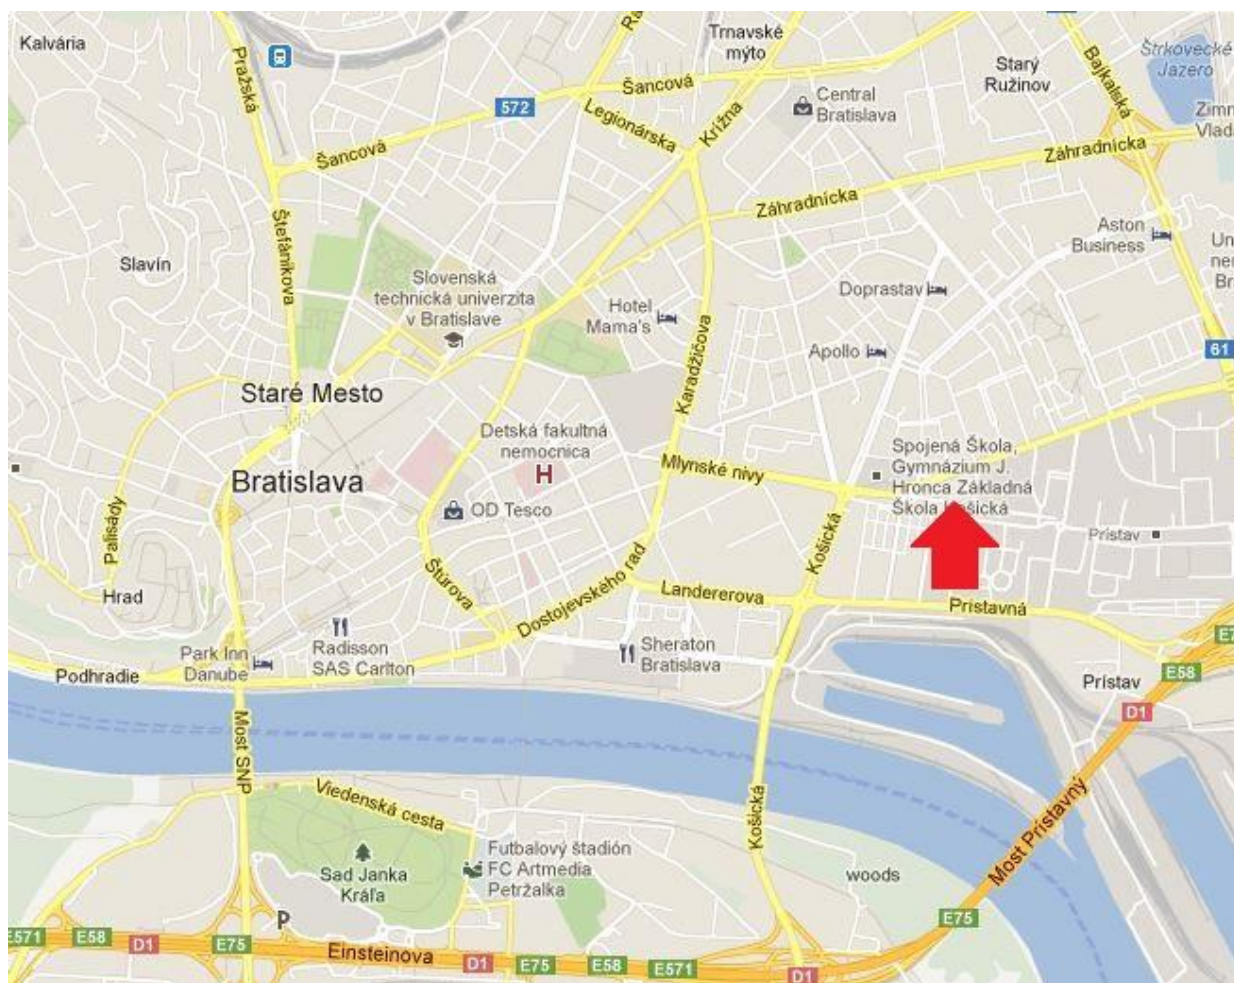

Modesta Real Estate s.r.o.

KONTAKT **Ing. Peter Miščík**

Hviezdoslavovo námestie 7

EMAIL miscik@modestagroup.com

811 02 Bratislava, Slovakia

TELEFÓN +421 232 40 8888

www.modestagroup.com

MOBIL +421 904 286 848

KANCELÁRSKE PRIESTORY NA PRENÁJOM

Mapa znázorňujúca približnú polohu nehnuteľnosti